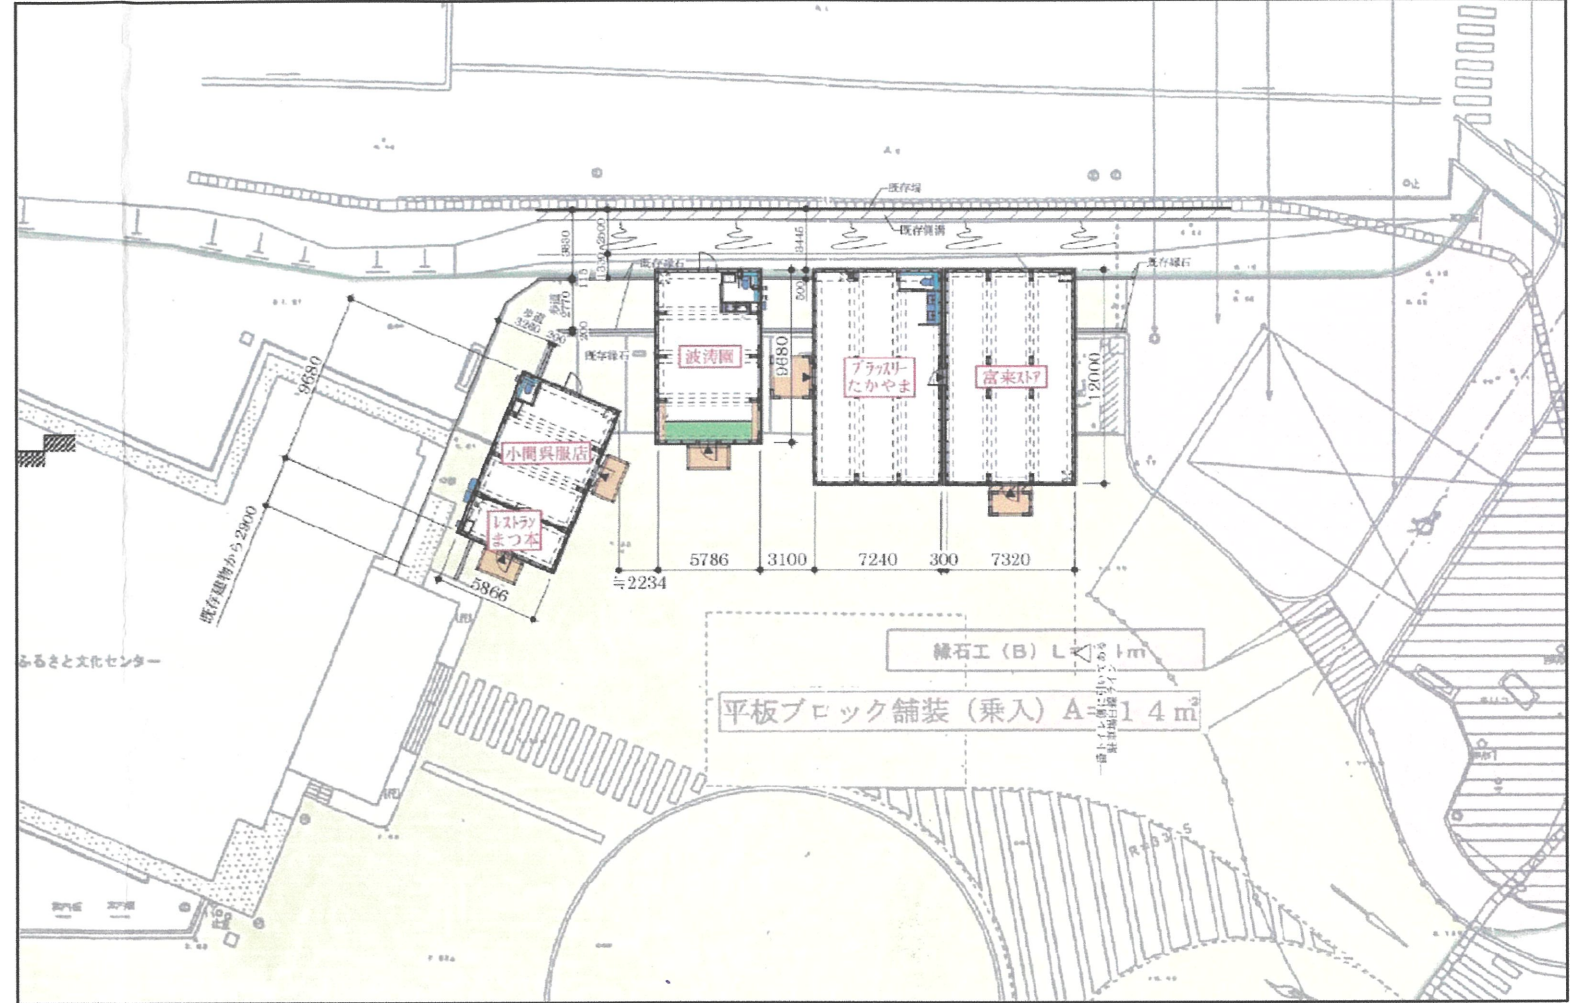

富来地域仮施設 配置図

道の駅とぎ海街道 配置図

道の駅とぎ海街道 設置状況写真(令和6年8月1日現在)

外観

内観