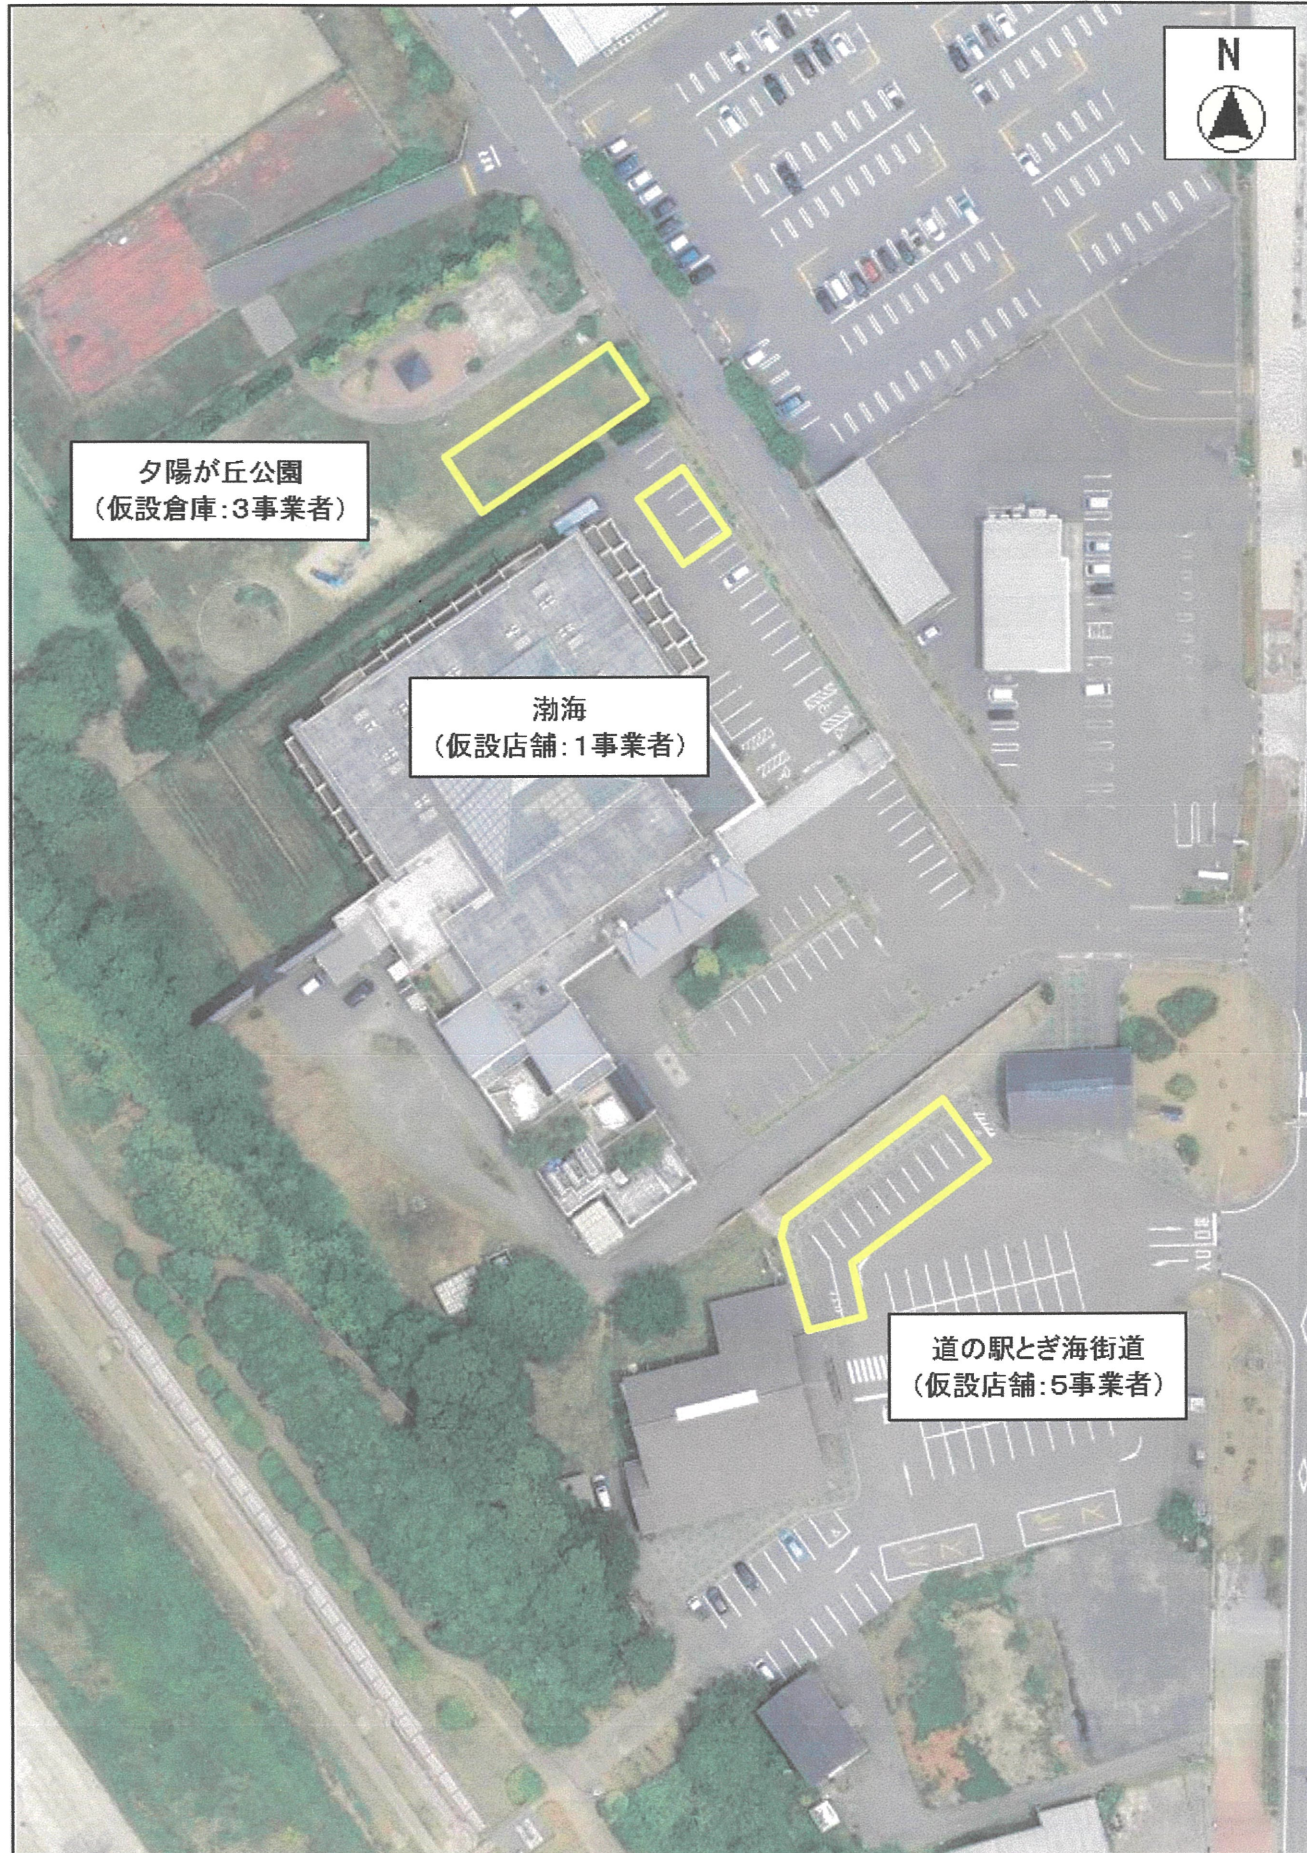

富来地域仮施設 配置図

道の駅とぎ海街道 配置図

道の駅とぎ海街道 設置状況写真(令和6年8月1日現在)

外観

内観